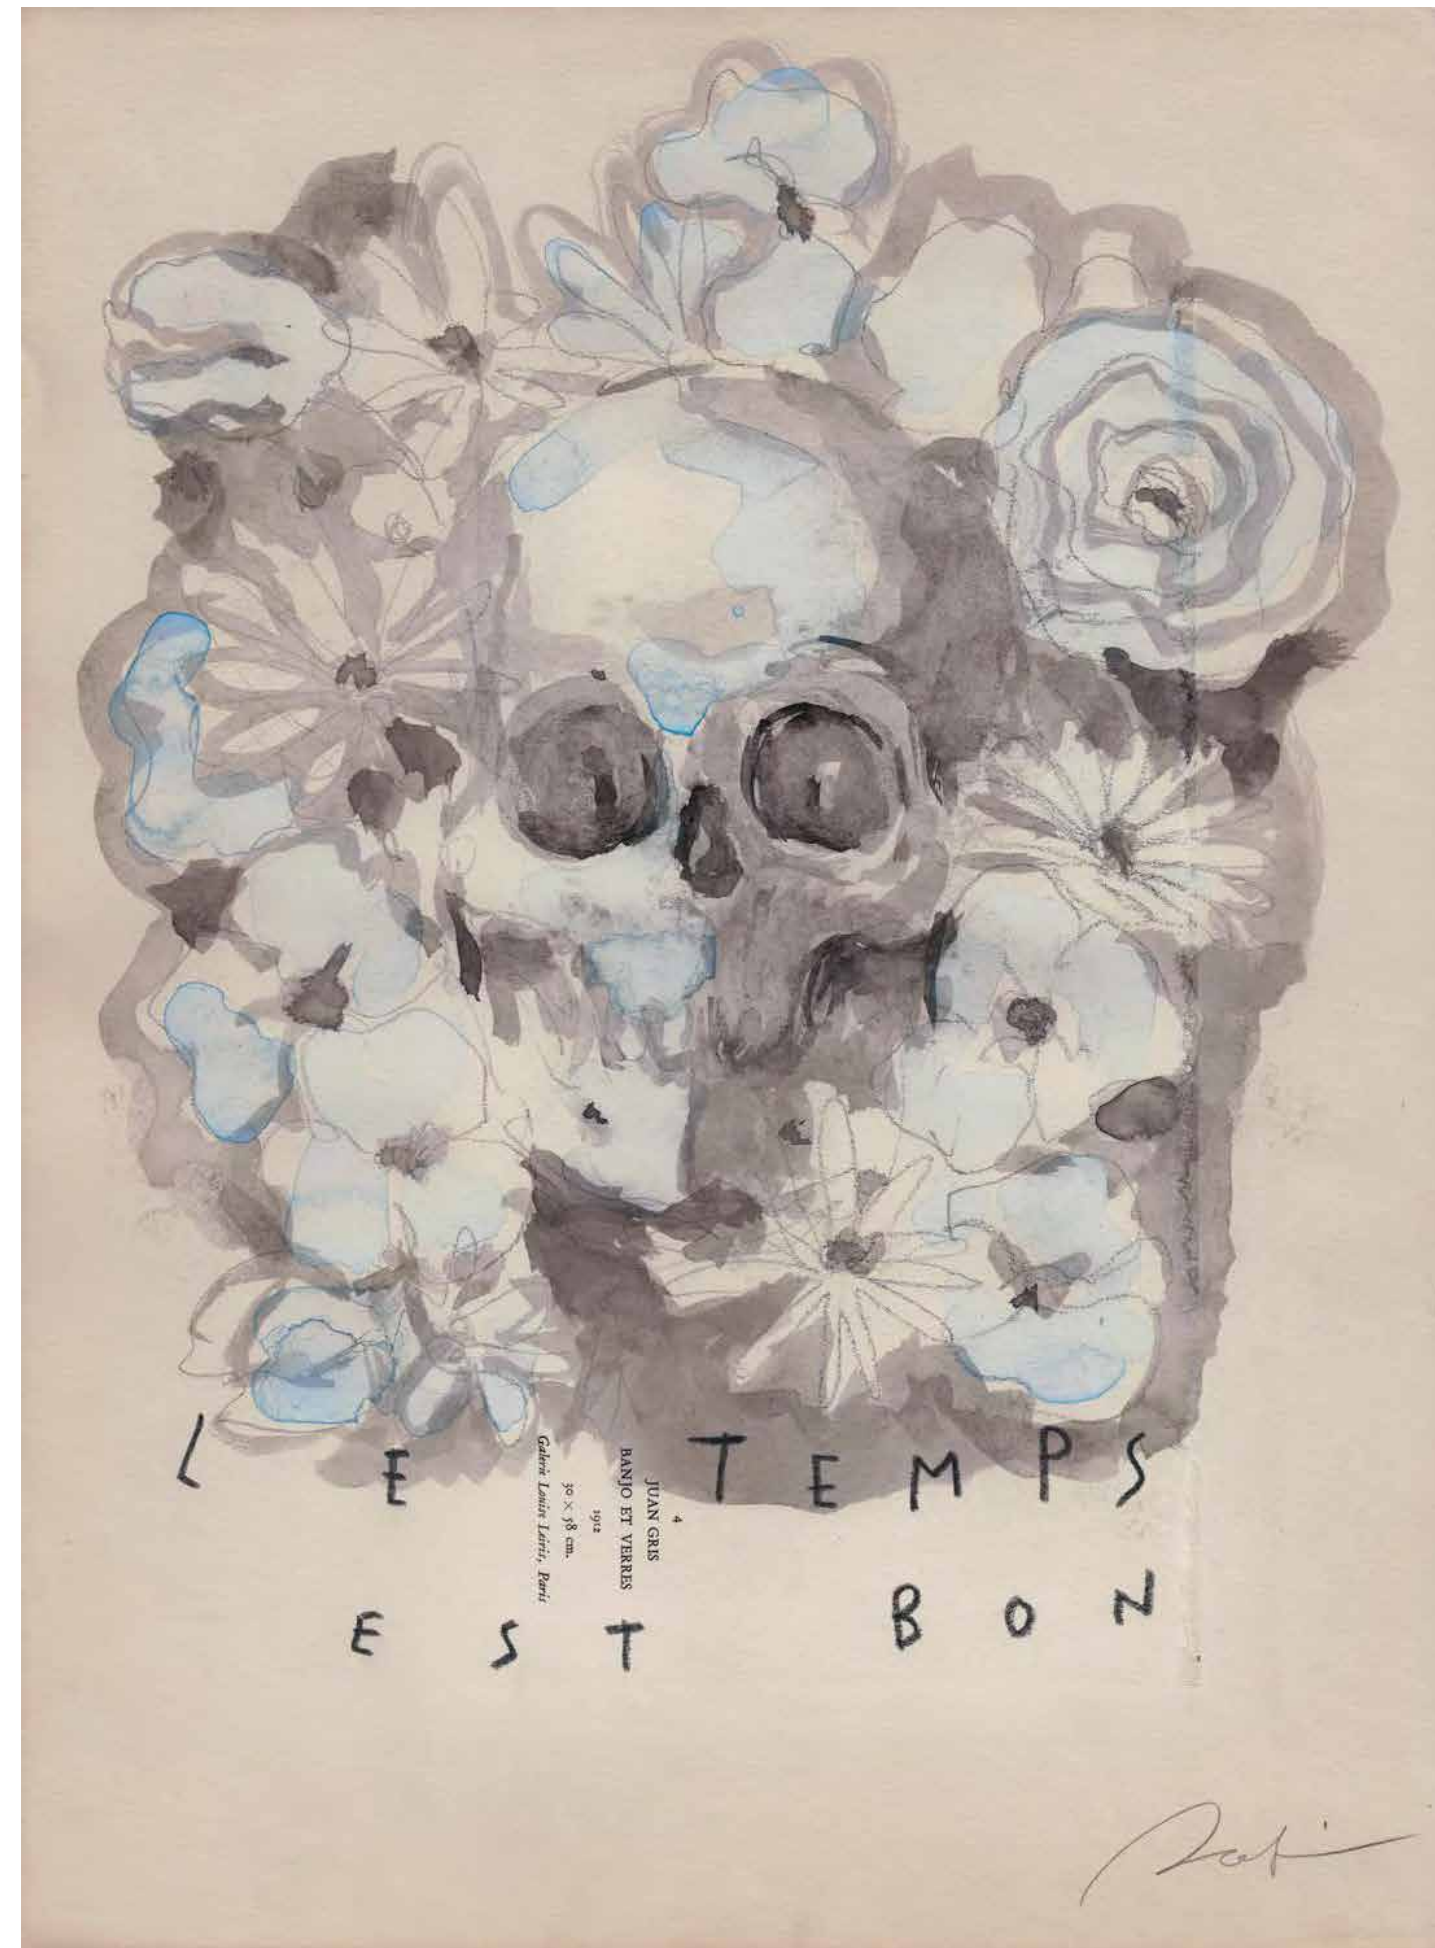

JOAN BOFILL - *Vulnerability and strength series: Flors V*, 2023 - Mixed Media on Paper - 100 x 70 cm | 39,37 x 27,55 in