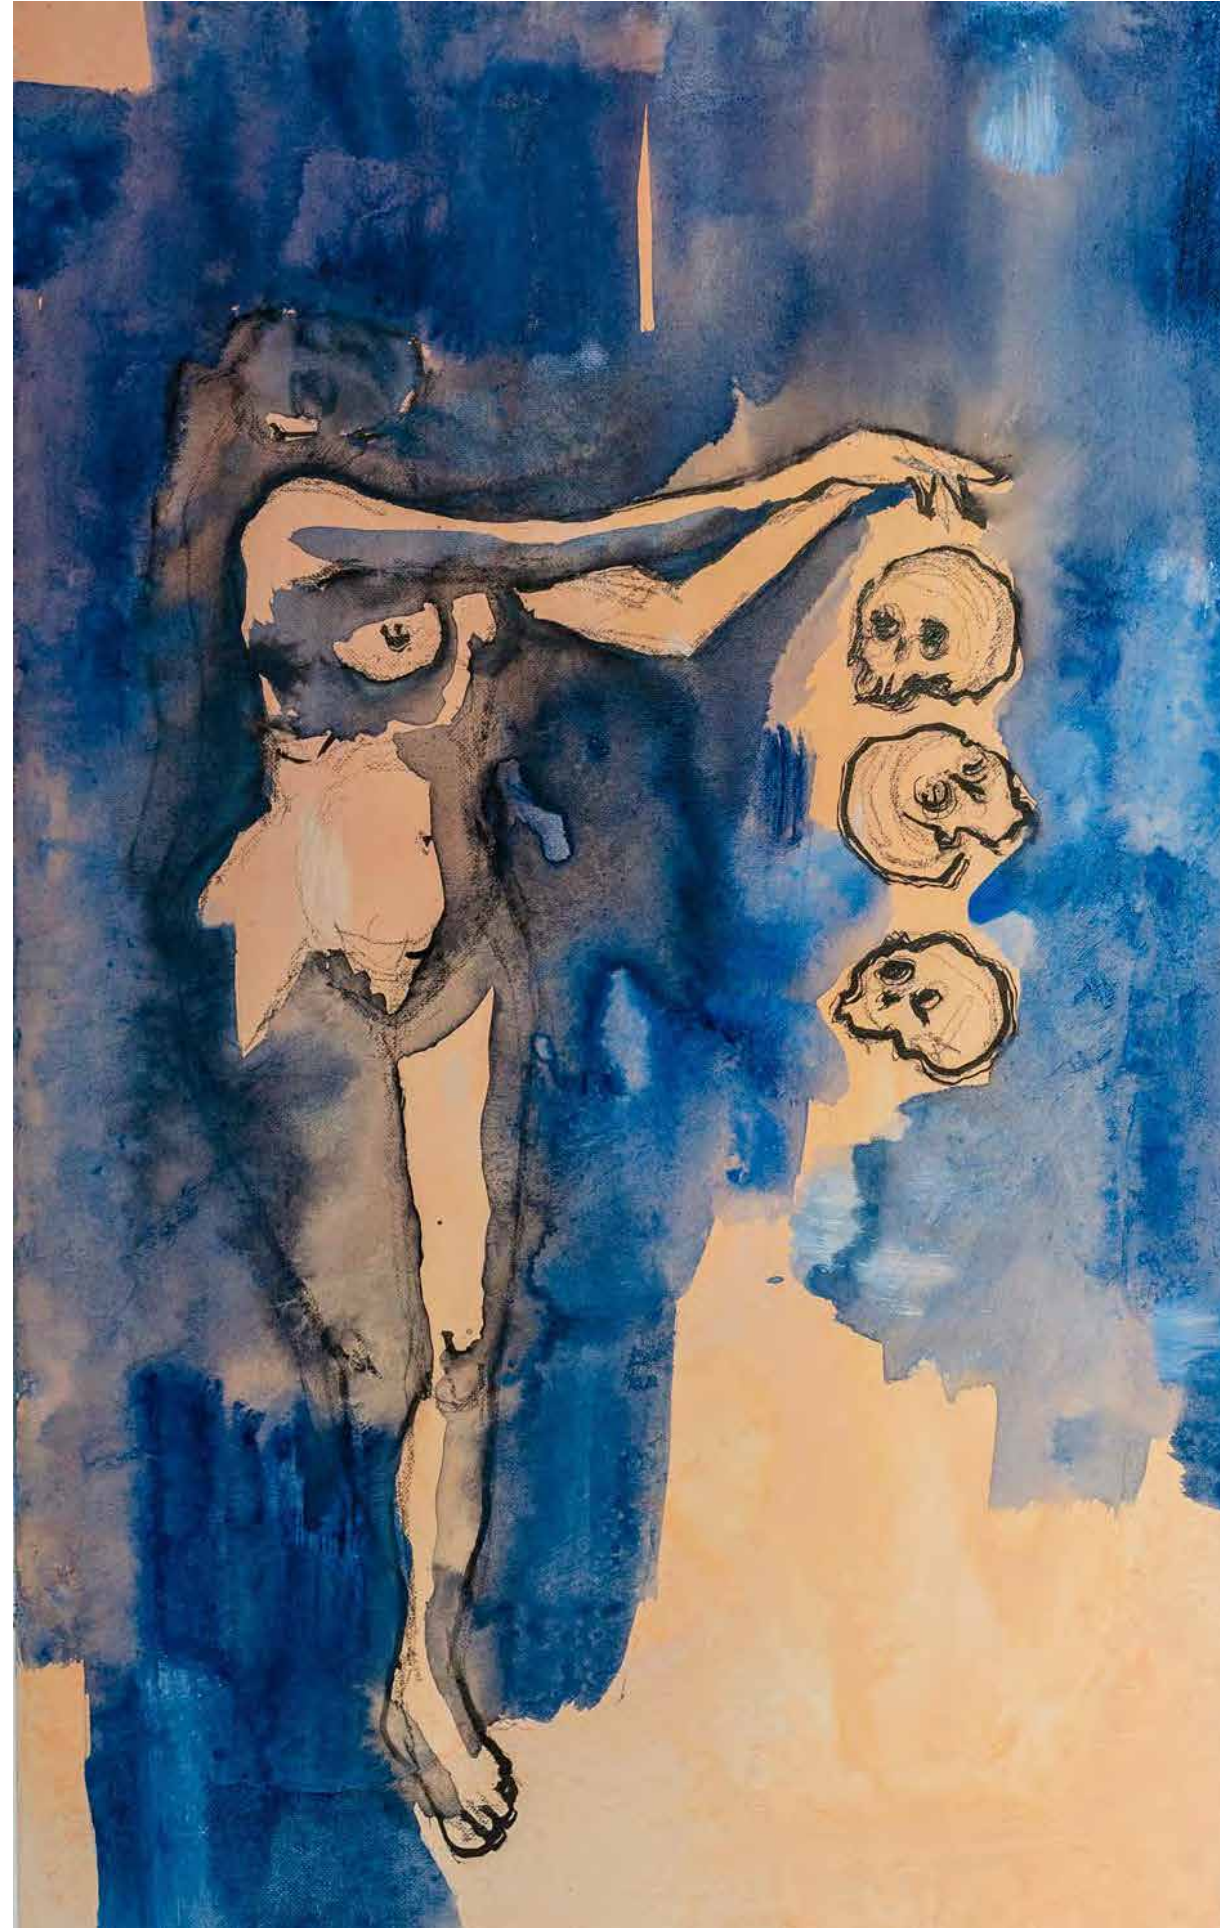

JOAN BOFILL - *Vulnerability and strength series: IV* - Mixed Media on Paper - 70 x 100 cm | 27,55 x 39,37 in