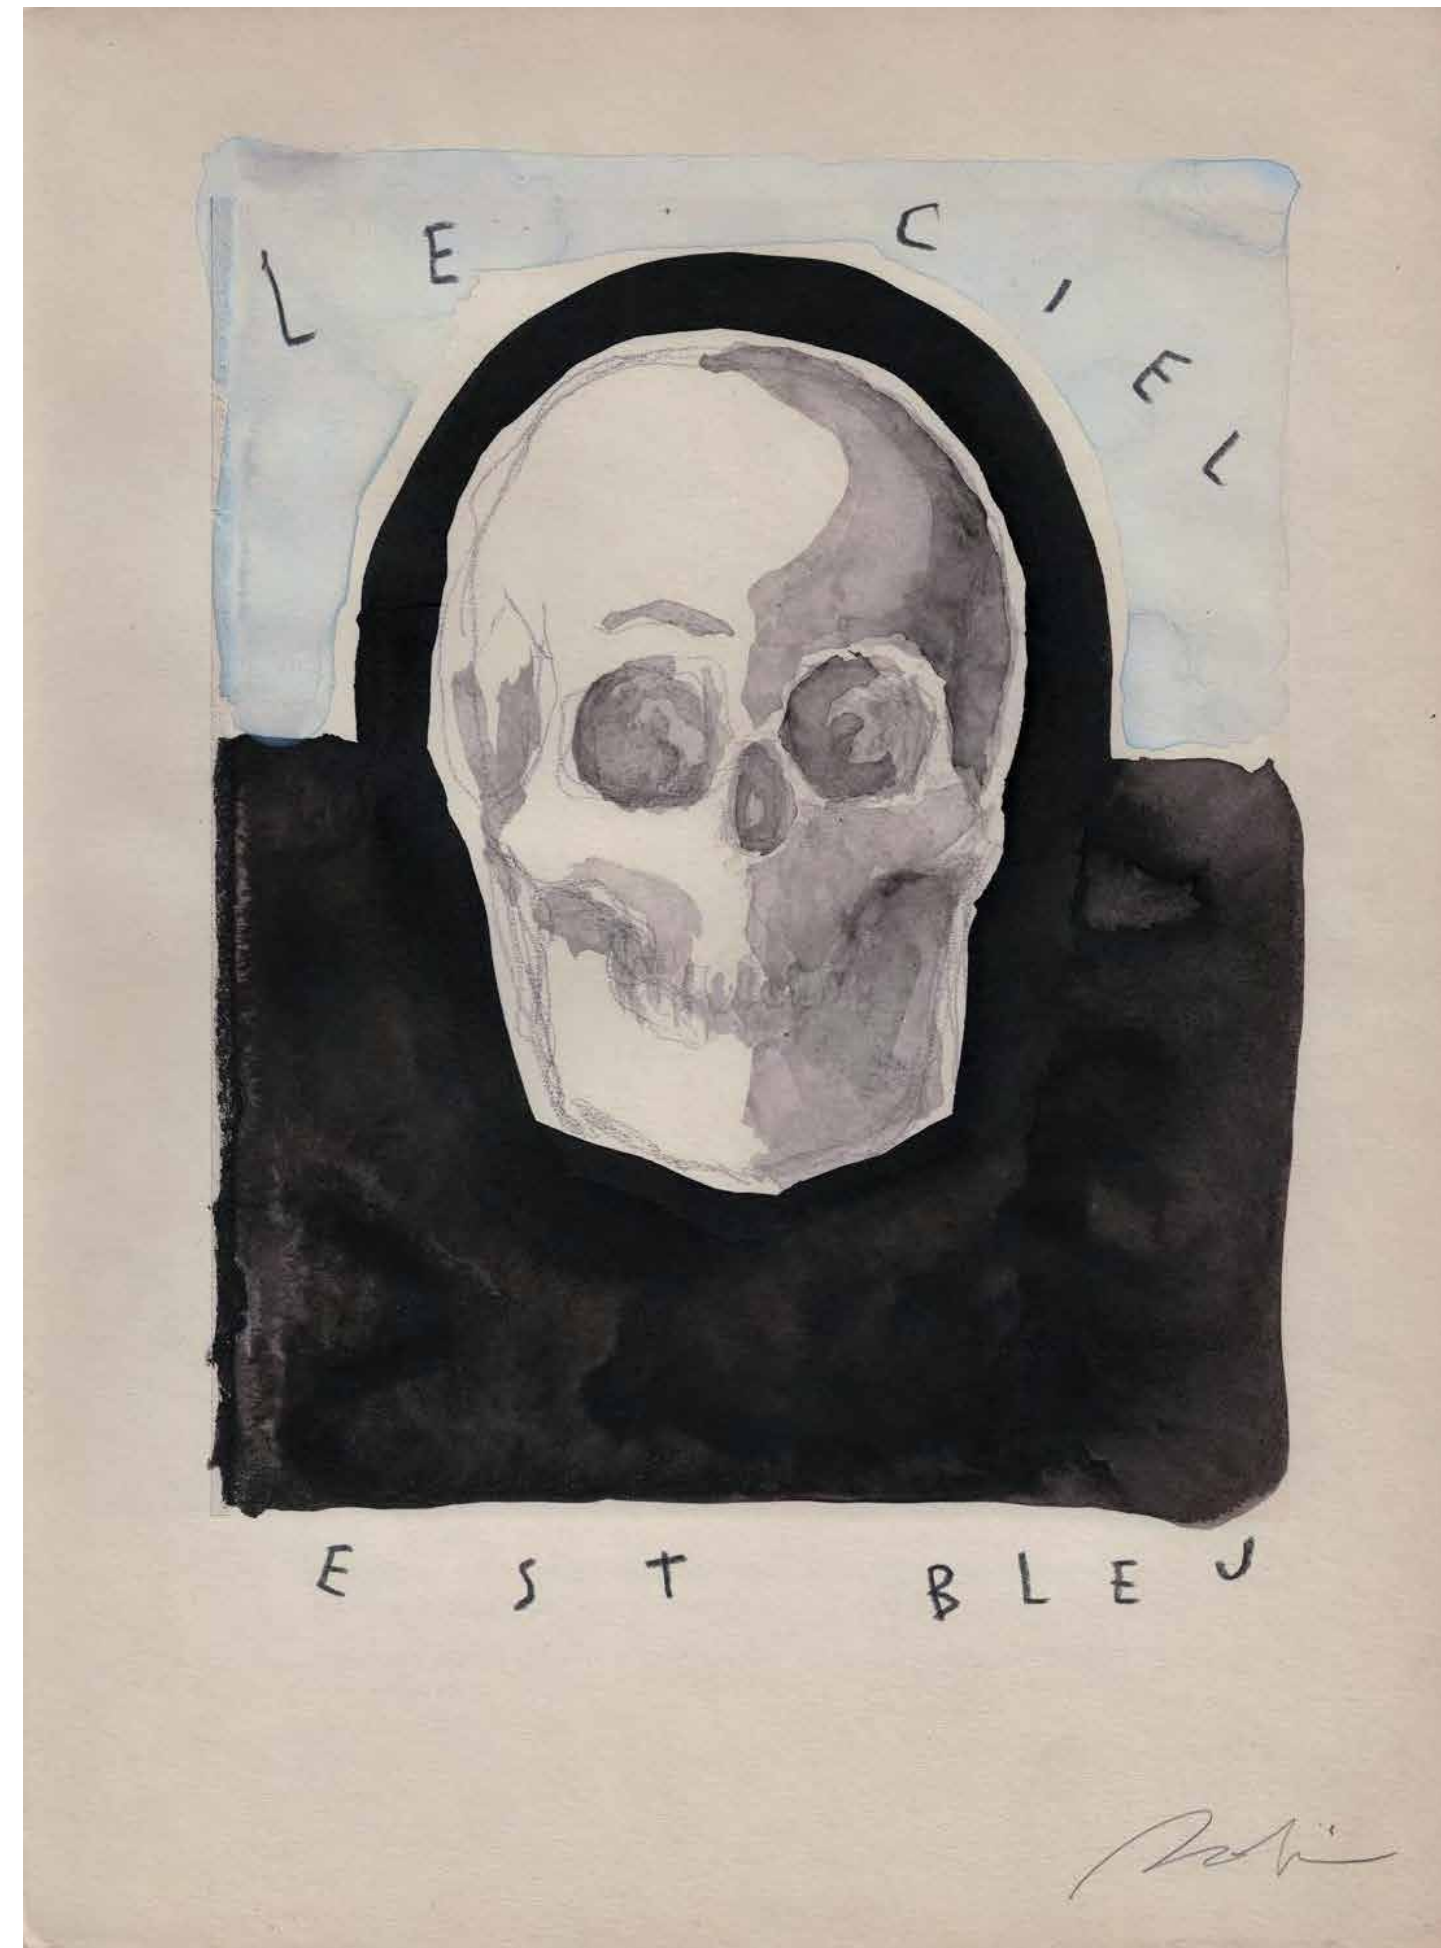

JOAN BOFILL - *Vulnerability and strength series: JUAN* - Indian Ink and Graphite on Paper - 38 x 28 cm | 14,96 x 11,02 in