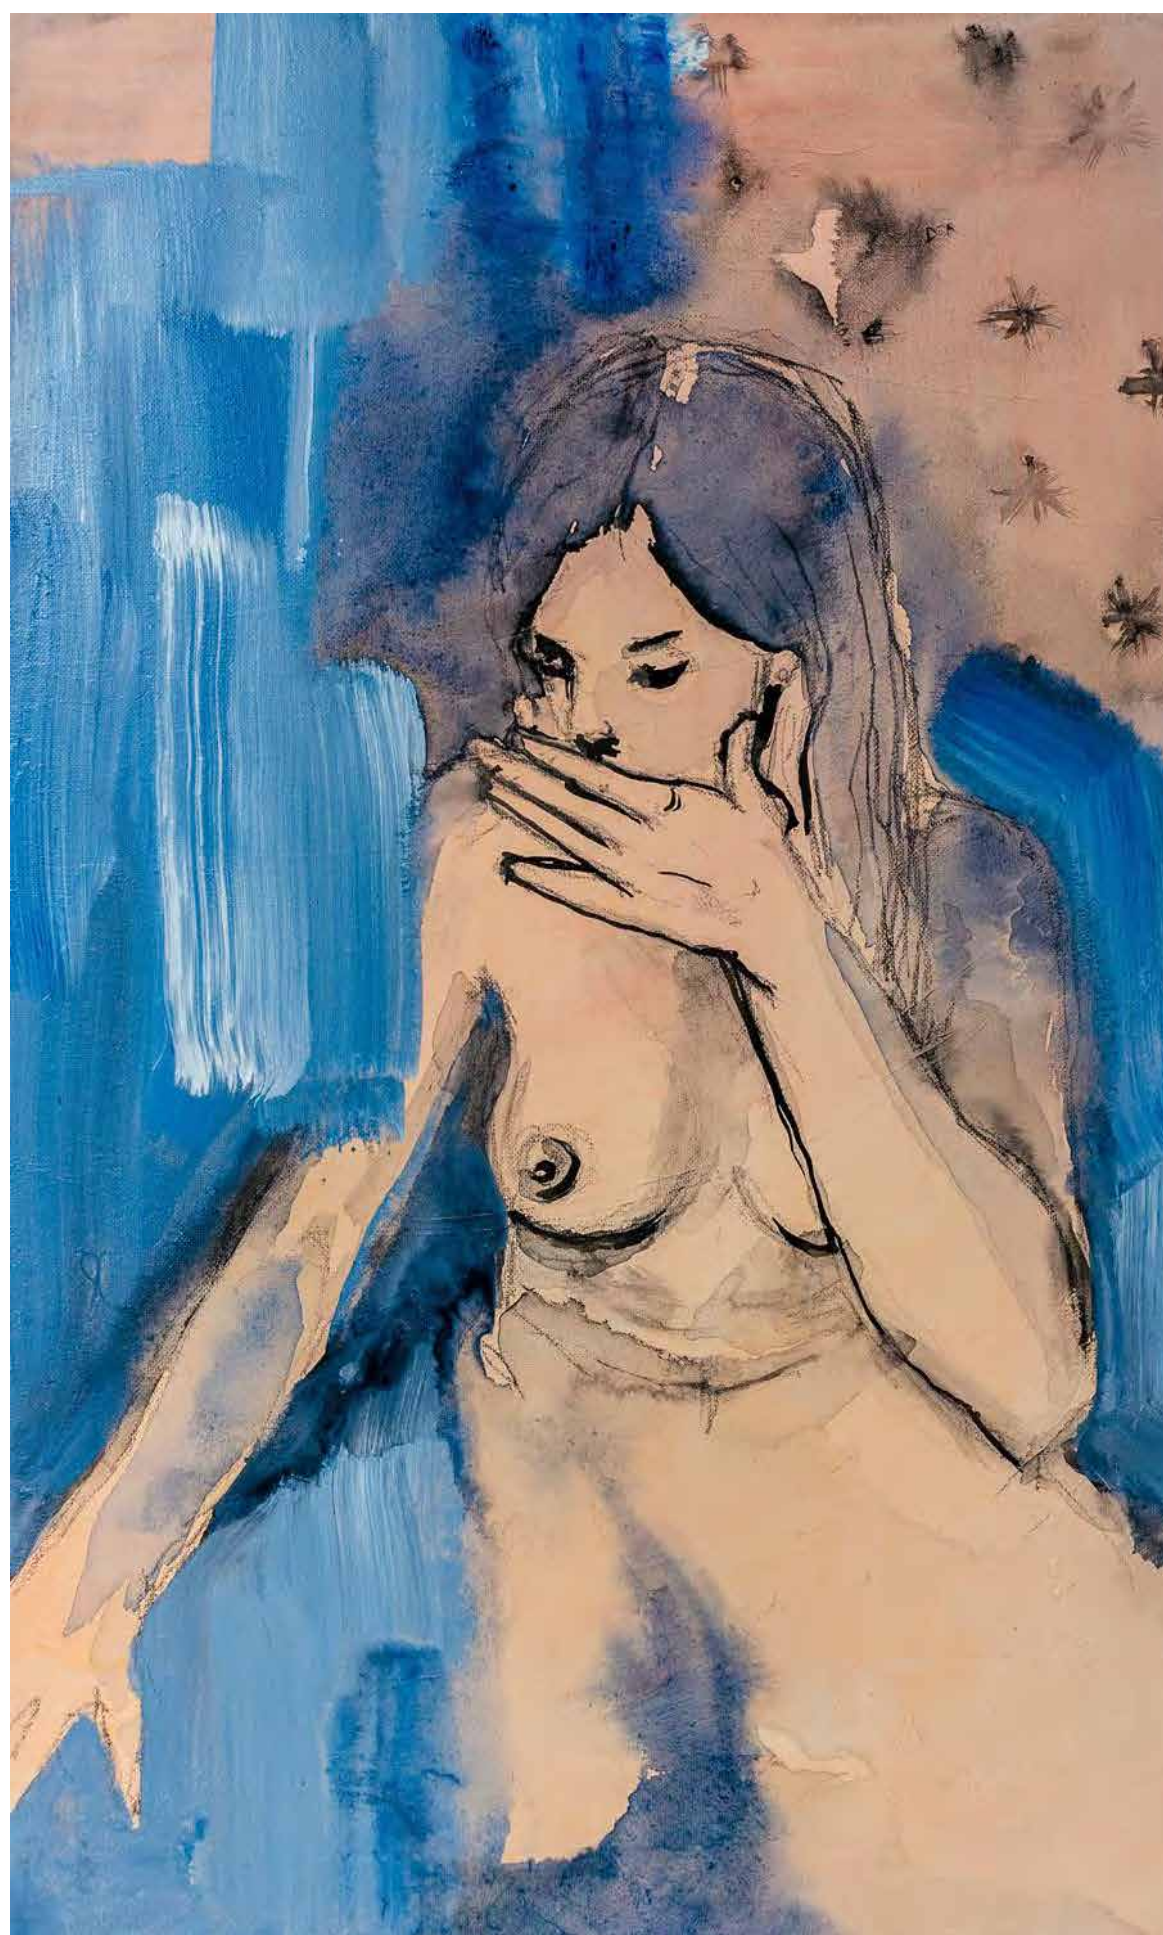

JOAN BOFILL - *Vulnerability and strength series: V (Triptic)* - Mixed Media on Canvas - 38 x 61 cm | 14,96 x 24,01 in