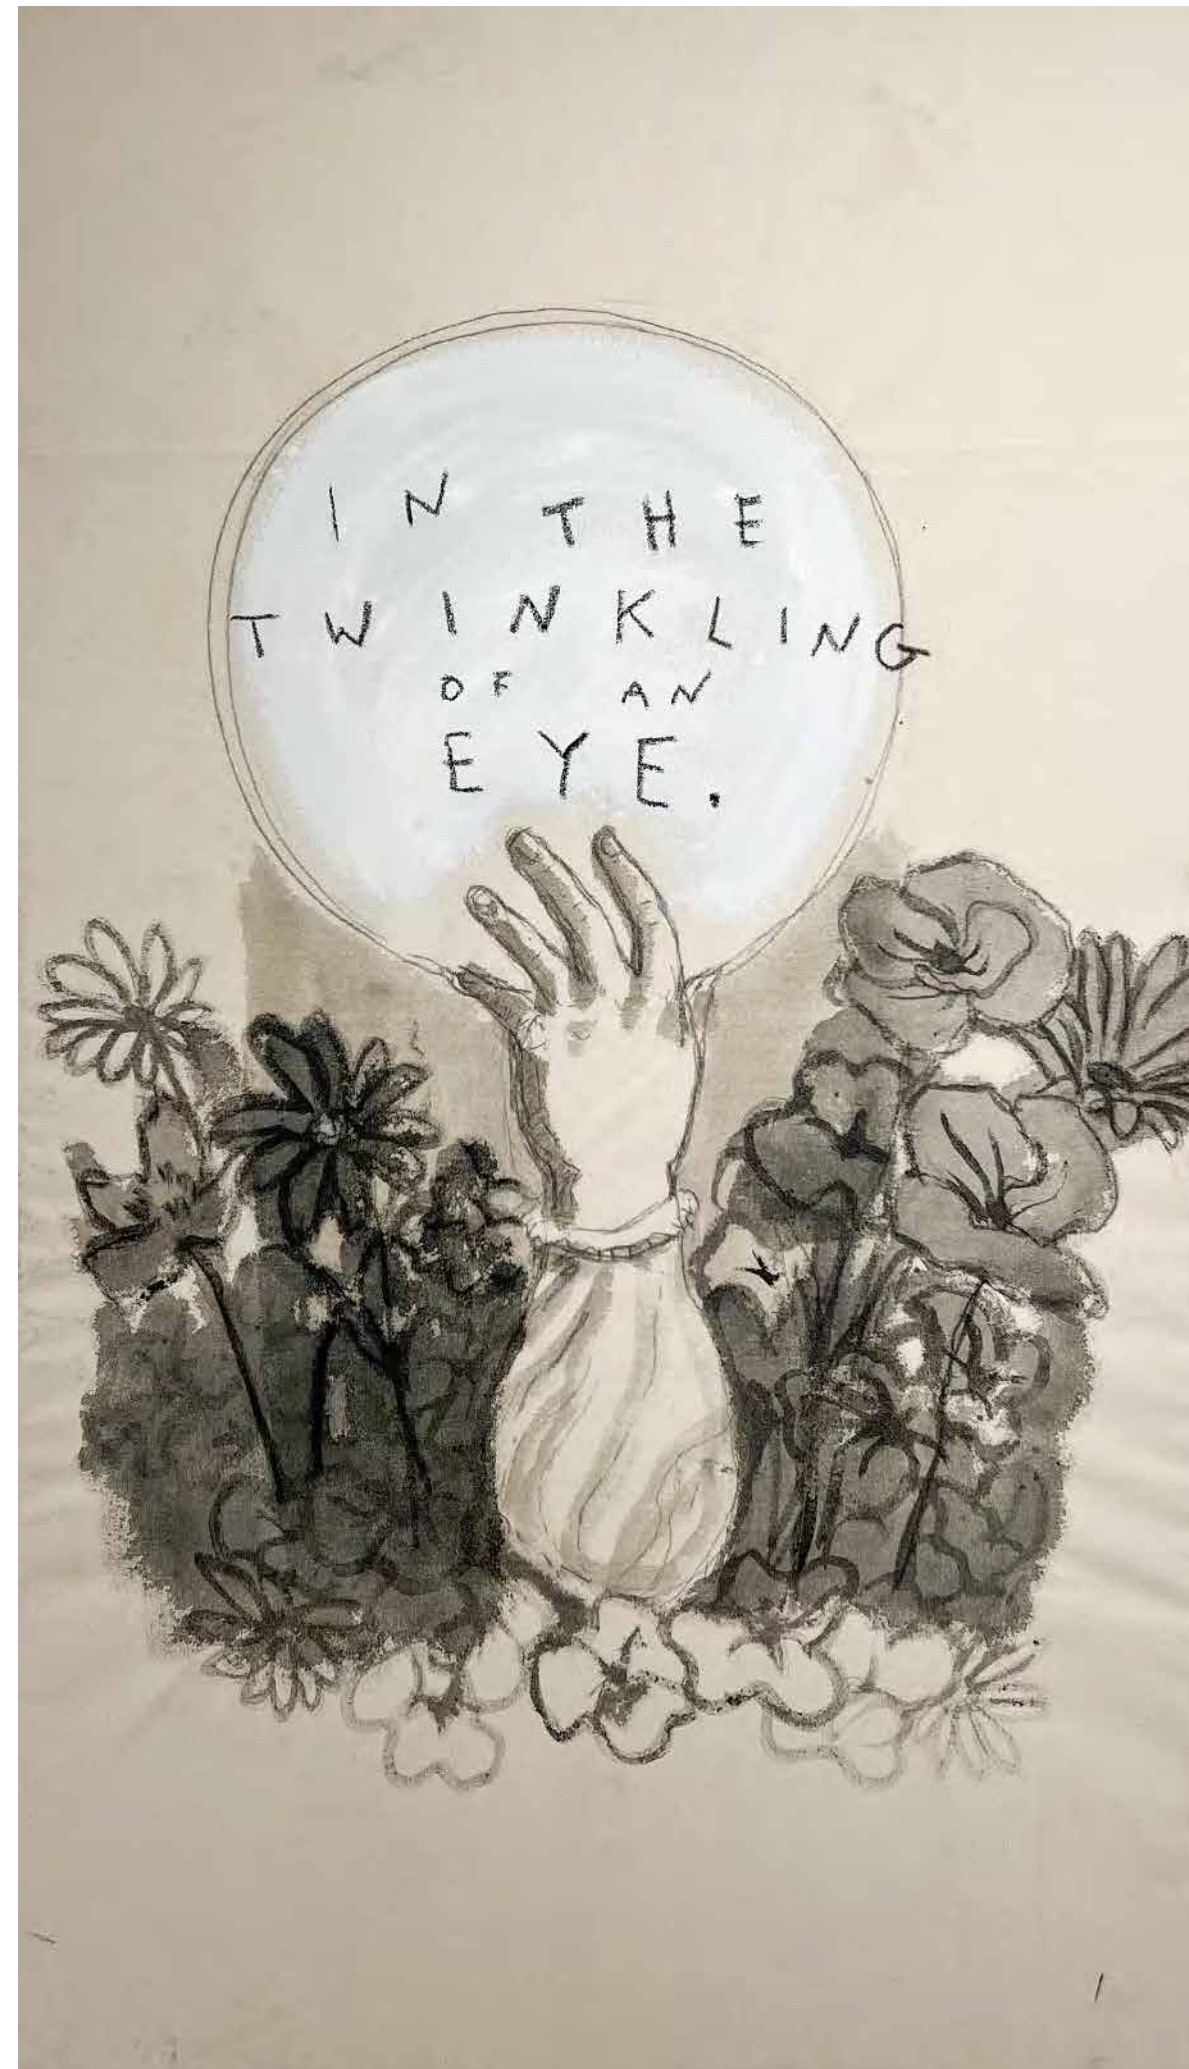

JOAN BOFILL - *Vulnerability and strength series: Le Ciel est Bleu* - Indian Ink, Graphite and Watercolor on Paper - 38 x 28 cm | 14,96 x 11,02 in

JOAN BOFILL - *In the Twinkling of an Eye* - 162 x 114 cm | 63,78 x 44,88 in