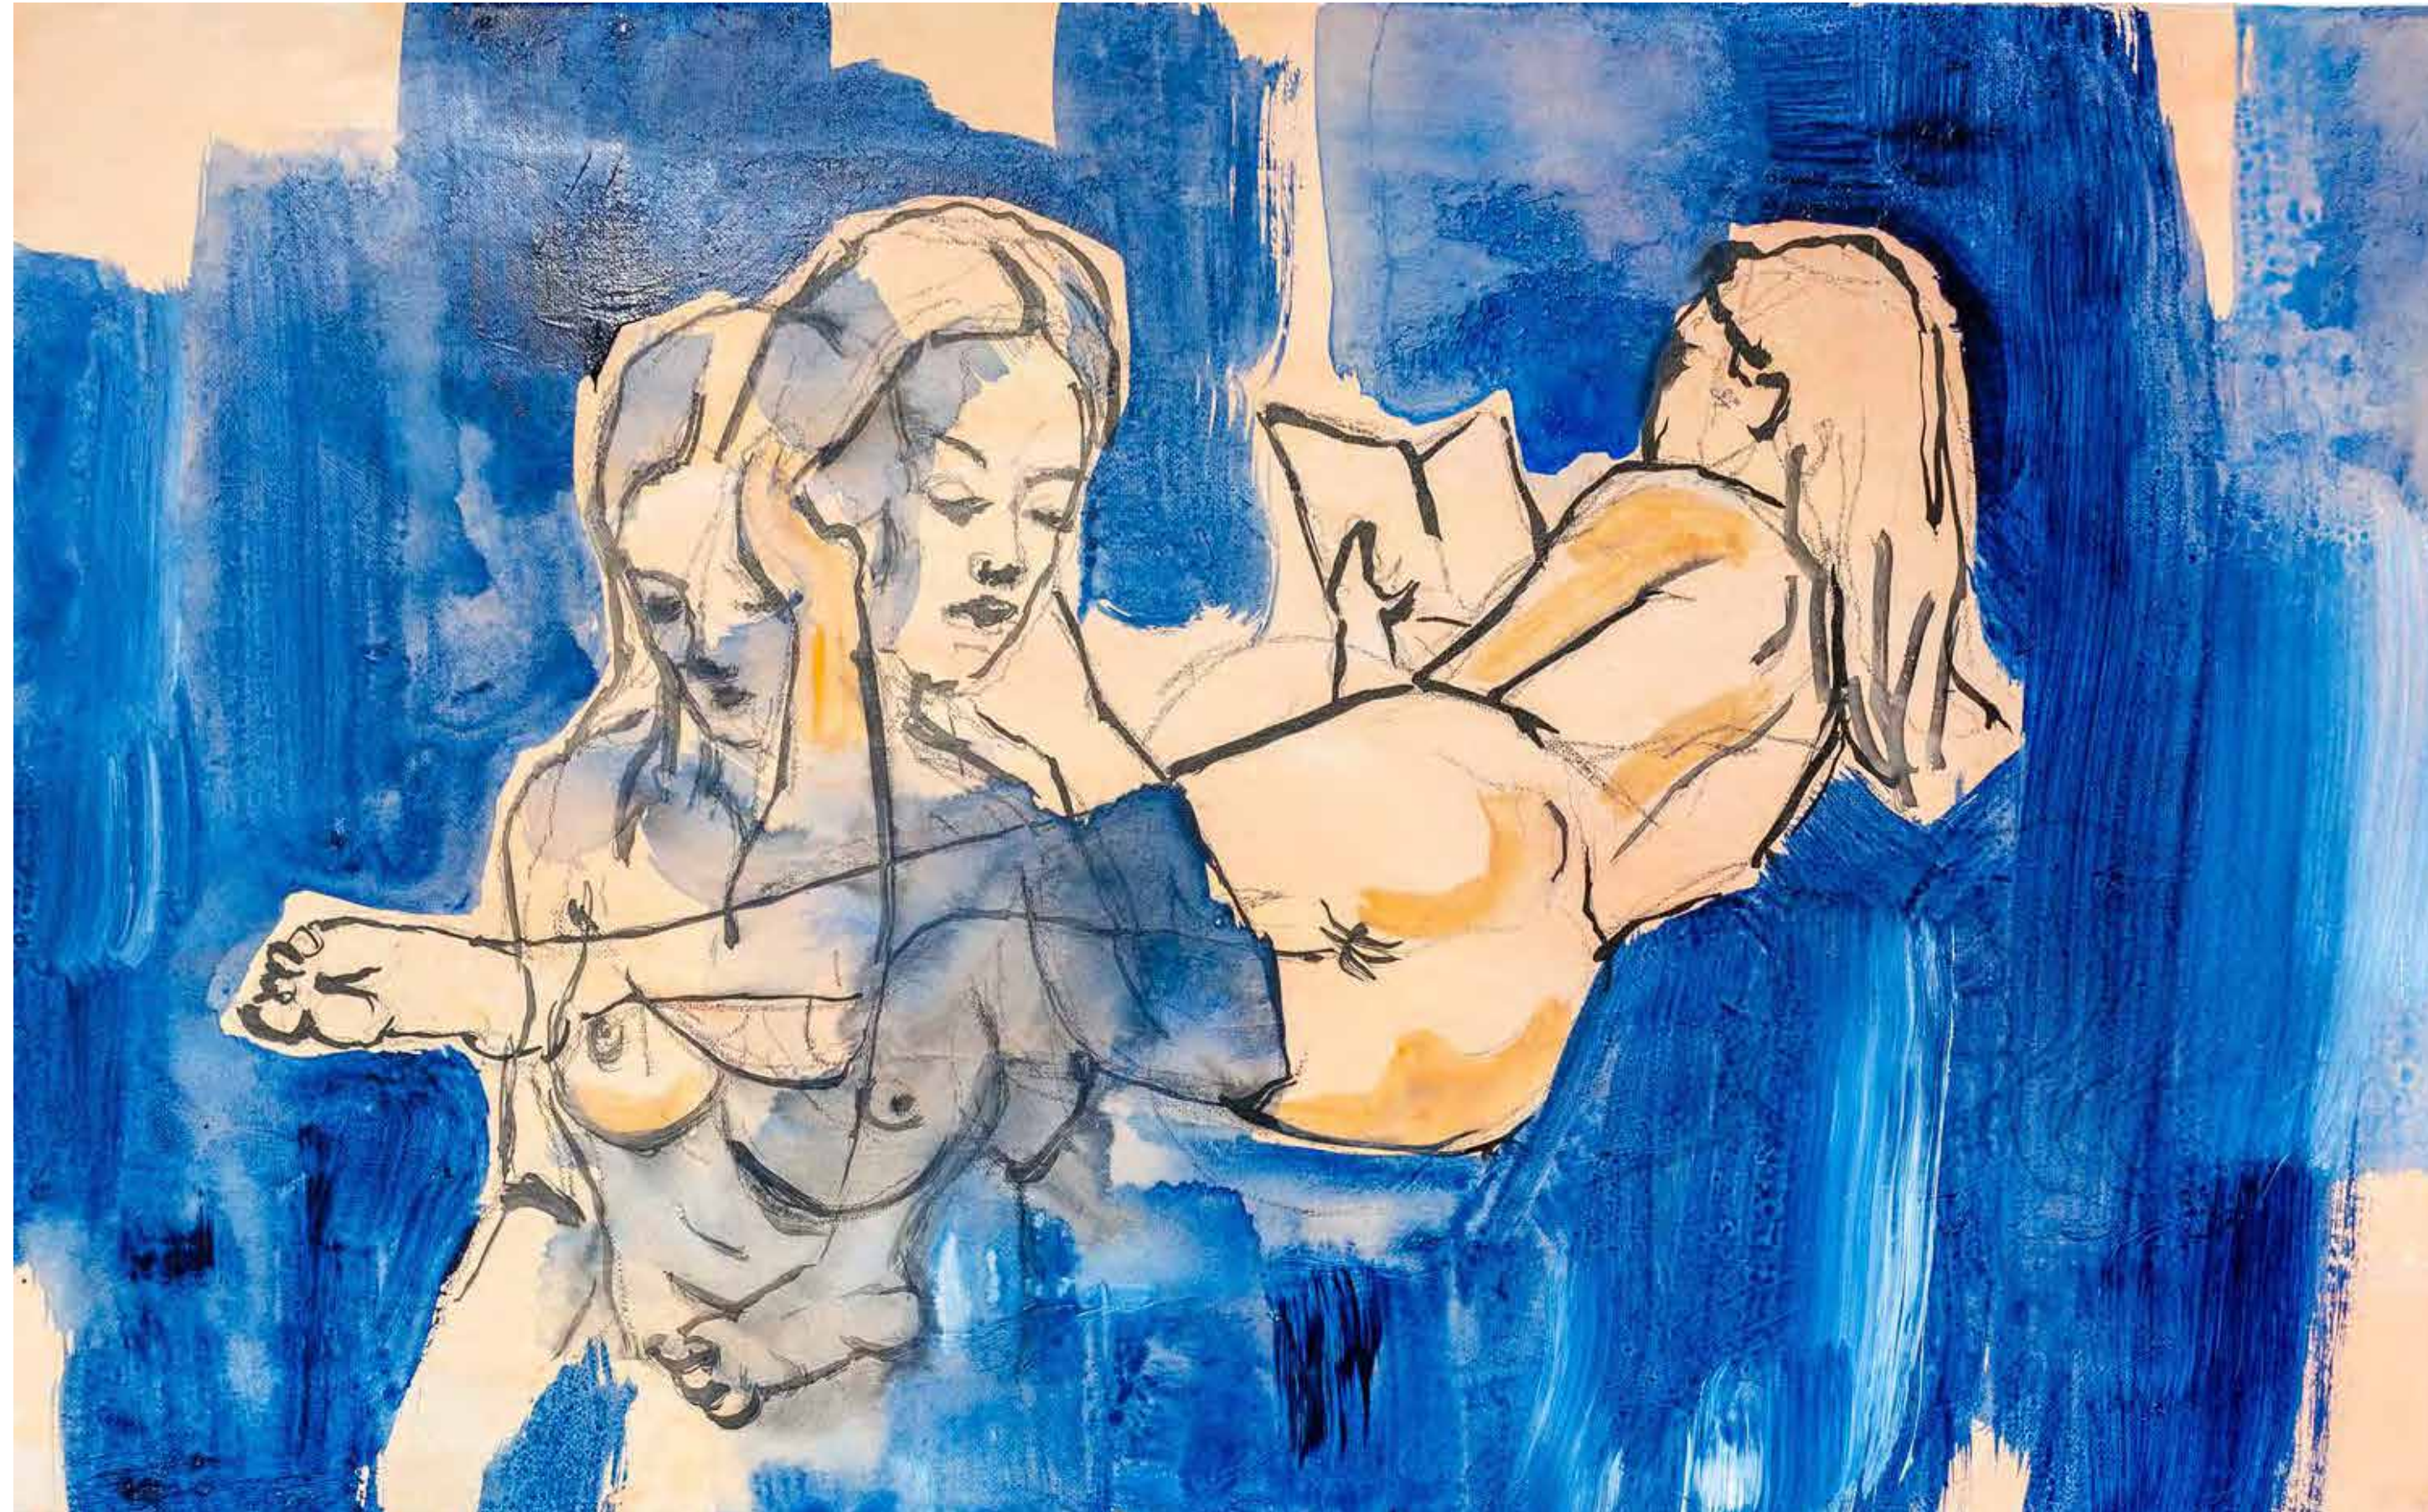

JOAN BOFILL - *Vulnerability and strength series: V (Triptic)*, 2023 - Mixed Media on Canvas - 61 x 38 cm | 24,01 x 14,96 in